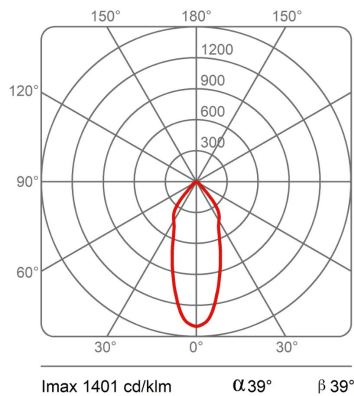

1452/J/38/NE SISTEMA U - 38°