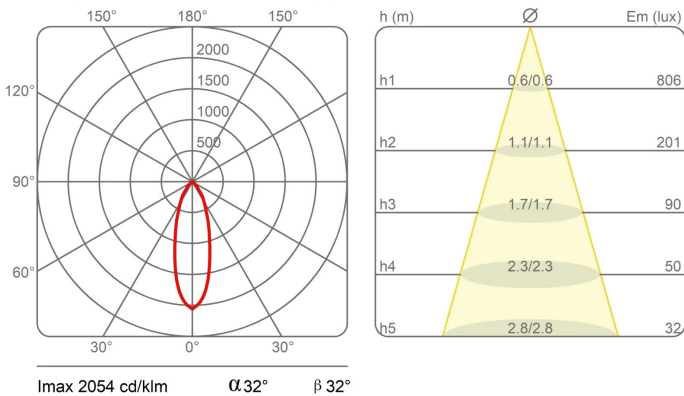

Certifications

EcoLabel

Photometric curves

1452/J/38/NE-DK SISTEMA U - 38° DARKLIGHT13W 3000K LED