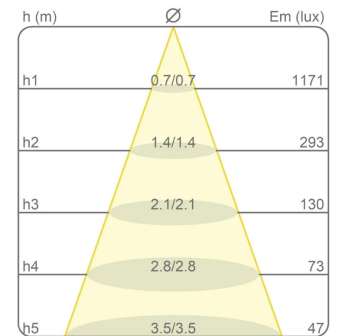

13W 3000K LED